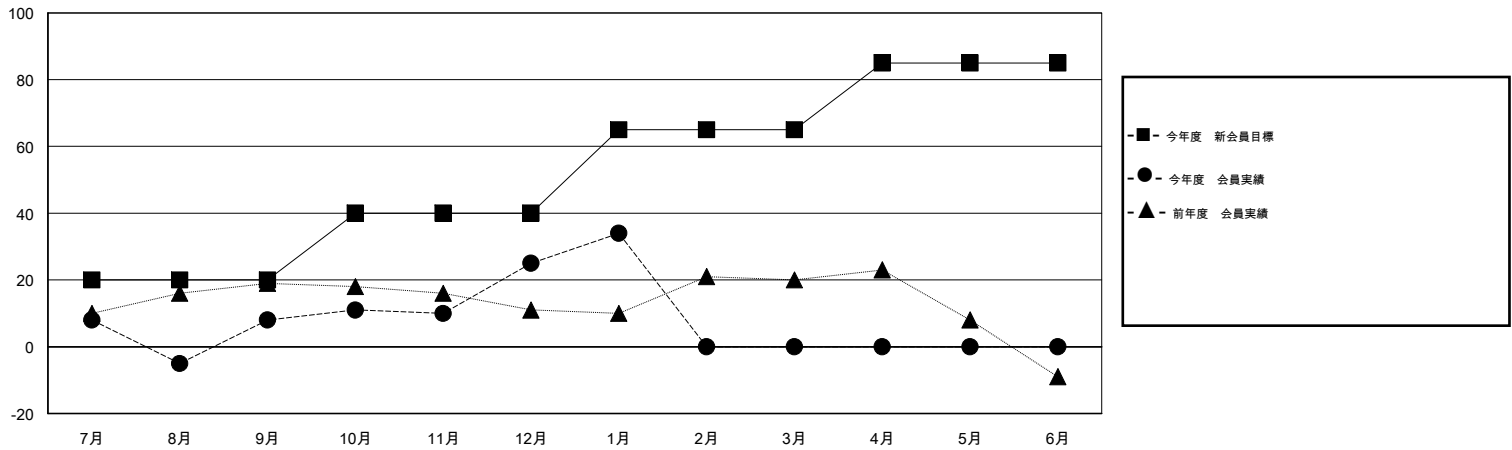

MONTHLY MEMBERSHIP PROGRESS REPORT

District 332 C

Results as of: 2/17/2014 11:17:44AM

GMT: Shinobu Goto

地域 JAPAN

GMT会則地域 5-Jap

クラブ					名				
結果 : 2013-2014					結果 : 2013-2014				
四半期	新クラブ目標	実際の新クラブ	実際の解散クラブ	実際の純増/純減	四半期	新会員目標	実際の新会員	実際の退会者	実際の純増/純減
7月/8月/9月	0	0	0	0	7月/8月/9月	20	53	45	8
10月/11月/12月	0	1	0	1	10月/11月/12月	20	39	22	17
1月/2月/3月	0	0	0	0	1月/2月/3月	25	20	11	9
4月/5月/6月	0	0	0	0	4月/5月/6月	20	0	0	0

新クラブ目標及び実績累計

会員目標及び実績累計

解散クラブ: 0	33 CLUBS OF 75 一名以上の新会員を登録	男女別 男性 1,274 (80.53%) 女性 308 (19.47%)
退会者 物故会員 11 クラブ解散 0 その他 67 合計 78	健康診断データはこちら	家族会員 482 世帯主 232 世帯主以外 250