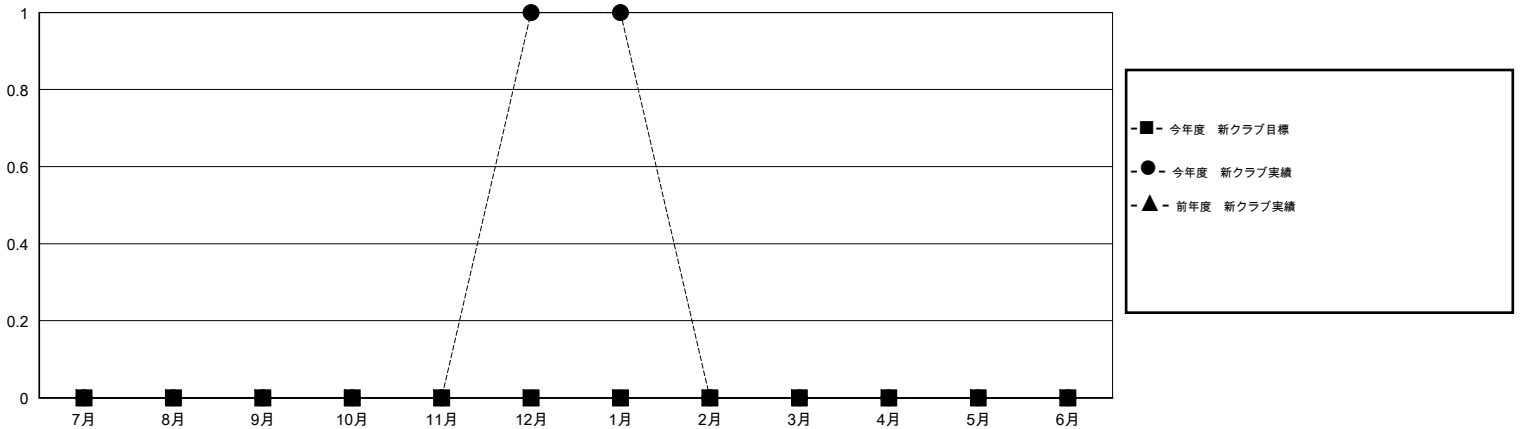

MONTHLY MEMBERSHIP PROGRESS REPORT

District 332 C

Results as of: 2/17/2014 11:17:44AM

GMT: Shinobu Goto

地域 JAPAN

GMT会則地域 5-Jap

クラブ					名				
結果 : 2013-2014					結果 : 2013-2014				
四半期	新クラブ目標	実際の新クラブ	実際の解散クラブ	実際の純増/純減	四半期	新会員目標	実際の新会員	実際の退会者	実際の純増/純減
7月/8月/9月	0	0	0	0	7月/8月/9月	20	53	45	8
10月/11月/12月	0	1	0	1	10月/11月/12月	20	39	22	17
1月/2月/3月	0	0	0	0	1月/2月/3月	25	20	11	9
4月/5月/6月	0	0	0	0	4月/5月/6月	20	0	0	0

新クラブ目標及び実績累計